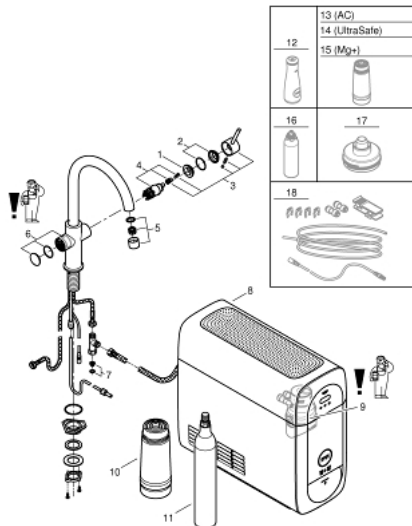

31 455 DC1 GROHE BLUE HOME C-AUSLAUF STARTER KIT

ERSATZTEILE, April 2017 – jetzt

- 1: Befestigungsring (Bestell-Nr. 07419000)
- 2: Kappe (Bestell-Nr. 46581DC0)
- 3: Hebel (Bestell-Nr. 46957DC0)
- 4: Kartusche (Bestell-Nr. 46580000)
- 5: Mousseur (Bestell-Nr. 48343DC0)
- 6: Bedieneinheit (Bestell-Nr. 46958DC0)
- 7: Sieb (Bestell-Nr. 47576000)
- 8: Kühler (Bestell-Nr. 40711001)
- 9: Filterkopf (Bestell-Nr. 48344000)
- 10: Filter S-Size (Bestell-Nr. 40404001)
- 11: Starterset 425 g CO₂ Flaschen (4 Stück) (Bestell-Nr. 40422000)
- 12: Glaskaraffe (Bestell-Nr. 40405000)*
- 13: Aktivkohlefilter (Bestell-Nr. 40547001)*
- 14: UltraSafe Filter (Bestell-Nr. 40575001)*
- 15: Magnesium+ Filter (Bestell-Nr. 40691001)*
- 16: Reinigungskartusche (Bestell-Nr. 40434001)*
- 17: Adapter für Reinigungskartusche (Bestell-Nr. 40694000)*
- 18: Verlängerungsset (Bestell-Nr. 40843000)*