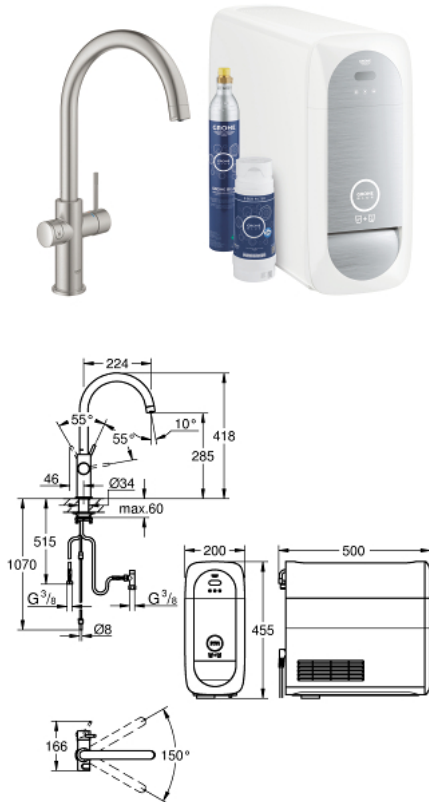

31 455 DC1 GROHE BLUE HOME C-AUSLAUF STARTER KIT

PRODUKTBESCHREIBUNG (1/2)

- Farbe: supersteel
- GROHE Blue Home Einhand-Spültischbatterie mit Filterfunktion
- Einlochmontage
- C-Auslauf
- Drucktasten für 3 gefilterte und gekühlte Tafelwasserarten
- still, medium, sprudelnd
- GROHE Long-Life Oberfläche
- GROHE SilkMove 28 mm Keramikkartusche
- schwenkbarer Rohrauslauf
- Schwenkbereich 150°
- getrennte Wasserführung für gefiltertes und ungefiltertes Wasser
- flexible Anschlusschläuche
- GROHE Blue Home Kühler
- liefert 3 Liter gekühltes, sprudelndes Wasser pro Stunde
- 180 Watt Kühleinheit, 230V, 50Hz
- Lautstärke im Standby Betrieb 44 dB(A)
- Schutzart IP 21
- CE-Zeichen
- benötigt Ventilationsöffnungen im Boden des Küchenschanks
- Anzeige und Überwachung von Verbrauchsdaten, Filter- bzw. CO₂-Kapazität über GROHE Watersystems App
- Push Benachrichtigung bei niedriger Filter- bzw. CO₂-Kapazität
- mit Bluetooth 4.0* und WIFI Datenkommunikation
- Reichweite bis zu 10 m abhängig von Wand- und Bodenbelägen
- GROHE Blue Filter S-Size, Filterkopf mit flexibler Wasserhärteeinstellung für Regionen mit Wasserhärte über 9° dKH
- für Regionen mit Wasserhärte unter 9° dKH bitte Aktivkohlefilter 40 547 001 bestellen
- Passende Filter: GROHE Blue Filter S-Size, M-Size, GROHE Blue Aktivkohlefilter, GROHE Blue UltraSafe Filter und GROHE Blue Magnesium+ Zink Filter
- GROHE Blue 425 g CO₂ Flasche